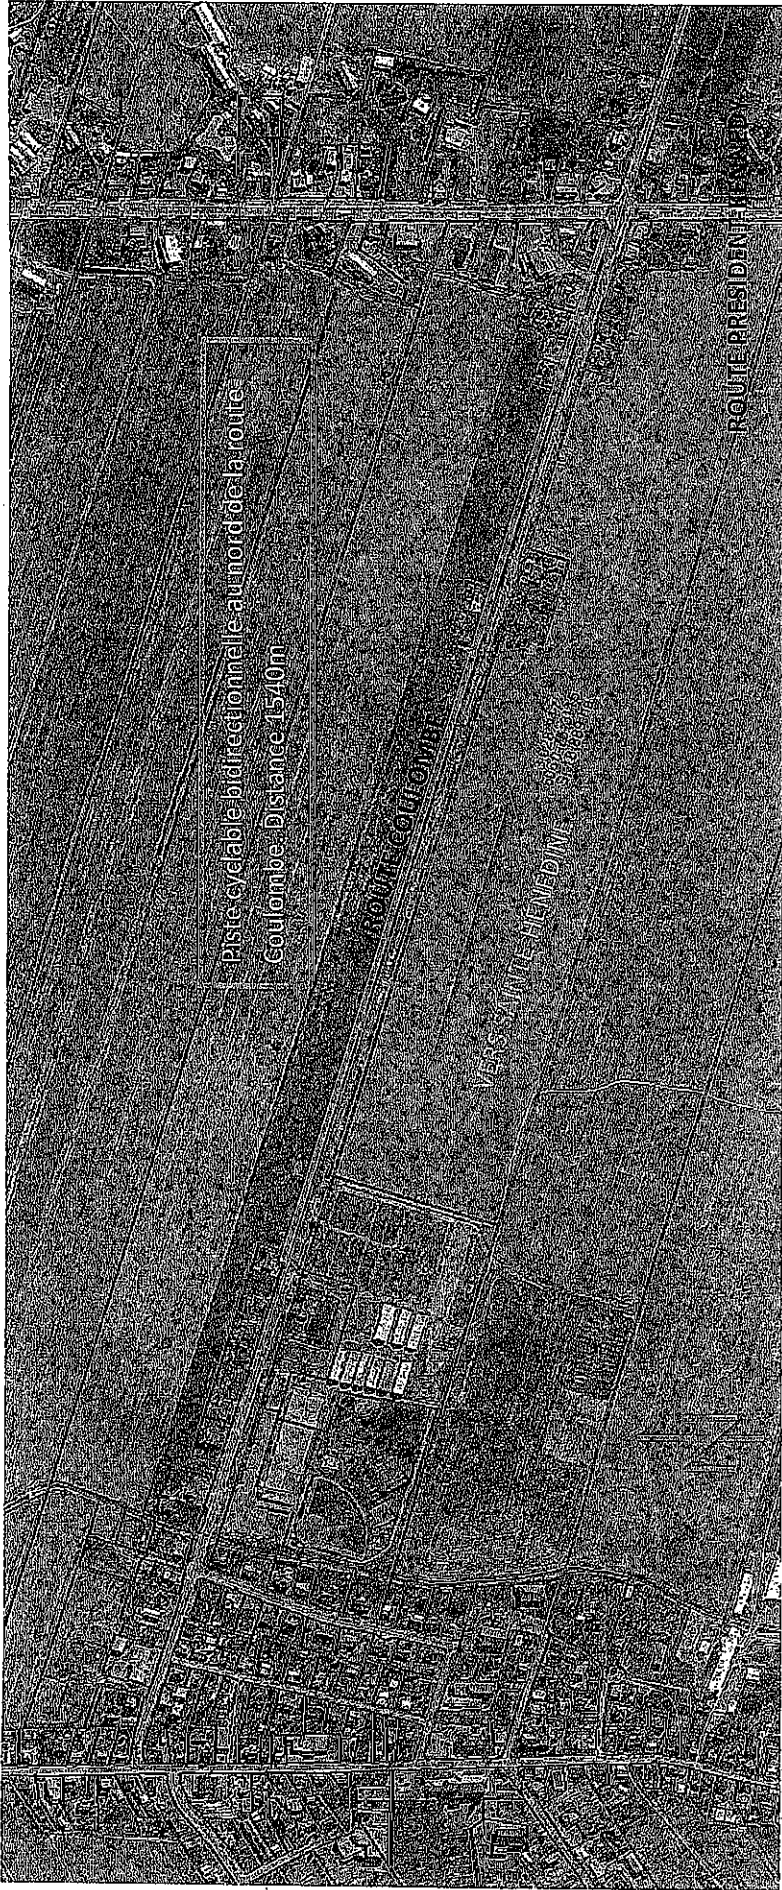

STATIONNEMENT INTERDIT

R.T. 28

CASERNE D'INCENDIE

Rue Ste-Geneviève

 STATIONNEMENT INTERDIT

R.T. L.J.

STATIONNEMENT INTERDIT

R.T. LL

Route du Vieux-Moulin

Rue Sainte-Geneviève

156

102

104

Rue Hallé

30 mètres

Bureau de  
poste

107

STATIONNEMENT INTERDIT

R.T. 28

Rue Sainte-Geneviève

Rue Roy

Rue du Parc

Ruisseau

280 mètres

90 mètres

Rue du Parc

STATIONNEMENT INTERDIT DU 15 NOVEMBRE AU 31 MARS

STATIONNEMENT INTERDIT

*R.T. LL*

RuT. 28