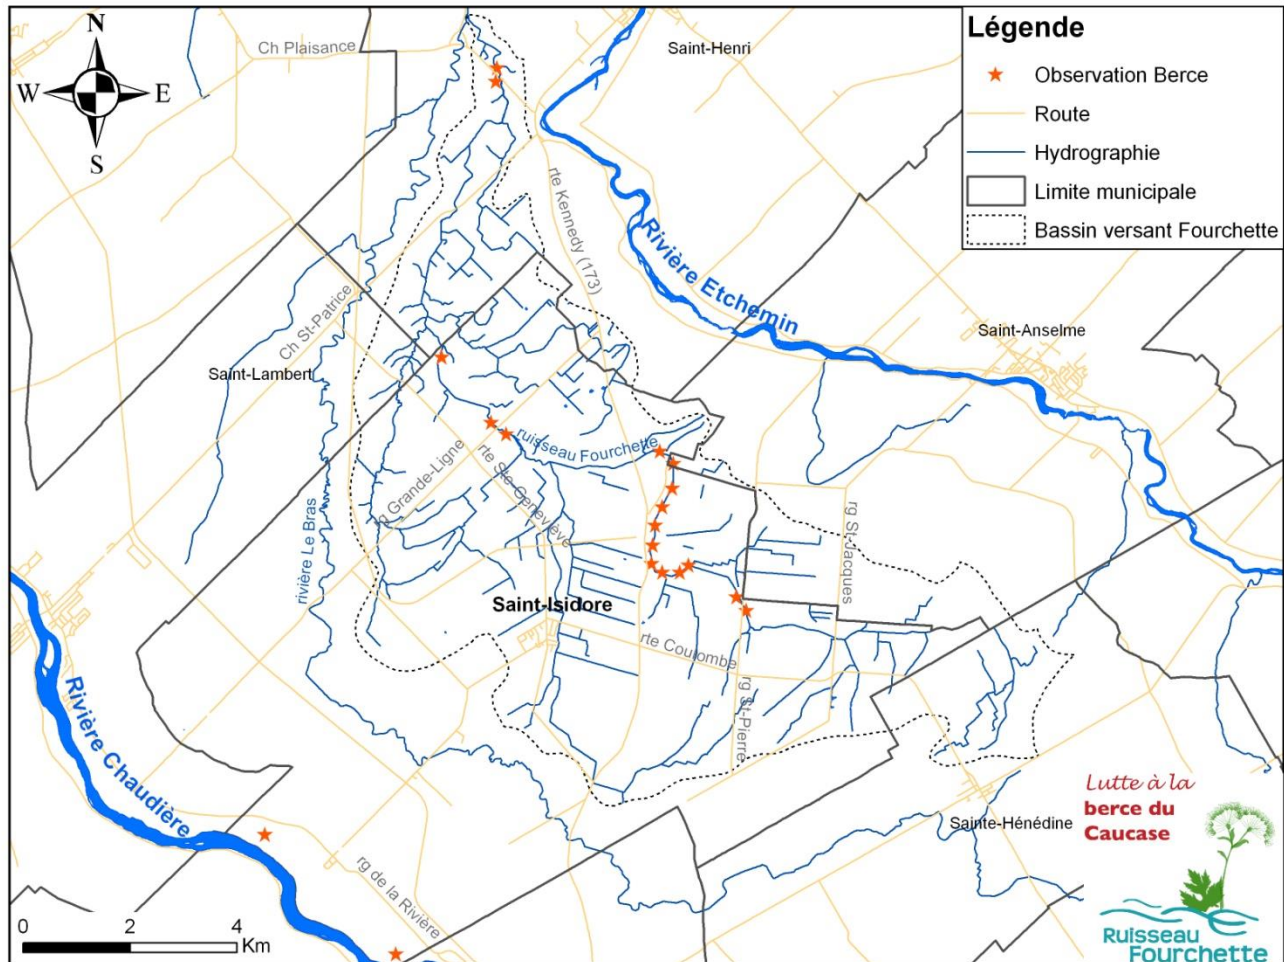

Localisation des observations de berce du Caucase dans le bassin versant du ruisseau Fourchette

Source : Gouvernement du Québec et CBE

Réalisation : CBE mars 2014

Note: La localisation des observations de berce n'est pas basée sur un inventaire mais bien sur des visites ponctuelles. De plus, l'étoile ne dénombre pas les plants mais indique la présence d'au moins un plant.